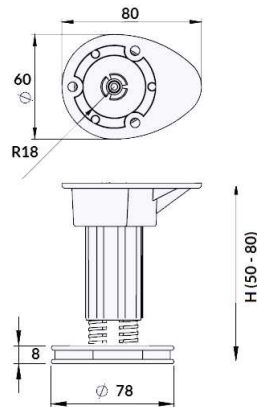

canto rodapé flexível pvc revest alumínio escv
06.09.037 ...

H
100
120
150

perfil rodapé alumínio natural
06.04.058 ...

H
100
120
150

06.04.058 ALU	perfil rodape aluminio natural 100mm
06.04.059 ALU	perfil rodape aluminio natural 120mm
06.04.060 ALU	perfil rodape aluminio natural 150mm
06.09.097 100	canto rodape flexivel alu natural 100mm
06.09.097 120	canto rodape flexivel alu natural 120mm
06.09.097 150	canto rodape flexivel alu natural 150mm

canto rodapé flexível alumínio
06.09.097 ...

H
100
120
150

Pés desmontáveis

πέ desmontavel otogonal 50-80mm
03.01.058 5

grampa plastica pé preto encaixe
03.01.007

πέ desmontável otogonal
03.01.058 ...

grampa plastica pé preto aparafusar
03.01.005

03.01.058 8	pe desmontavel otogonal 80-100mm	H (80 - 100)
03.01.058 10	pe desmontavel otogonal 100-130mm	H (100 - 130)
03.01.058 12	pe desmontavel otogonal 130-160mm	H (130 - 200)

πέ desmontavel preto
03.01.056 ...

grampa plastica pé preto ajustável
03.01.008

03.01.056 10	pe desmontavel 100-130mm	H (100 - 150)
03.01.056 12	pe desmontavel 130-160mm	H (125 - 170)
03.01.056 14	pe desmontavel 140-190mm	H (140 - 190)