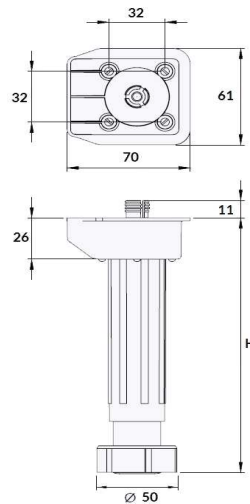

canto rodapé flexível pvc revest alumínio escv
06.09.037 ...

H
100
120
150

perfil rodapé alumínio natural
06.04.058 ...

H
100
120
150

06.04.058 ALU	perfil rodape aluminio natural 100mm
06.04.059 ALU	perfil rodape aluminio natural 120mm
06.04.060 ALU	perfil rodape aluminio natural 150mm
06.09.097 100	canto rodape flexivel alu natural 100mm
06.09.097 120	canto rodape flexivel alu natural 120mm
06.09.097 150	canto rodape flexivel alu natural 150mm

canto rodapé flexível alumínio
06.09.097 ...

H
100
120
150

Pés desmontáveis

πέ desmontavel otogonal 50-80mm
03.01.058 5

grampa plastica pé preto encaixe
03.01.007

πέ desmontável otogonal
03.01.058 ...

grampa plastica pé preto aparafusar
03.01.005

03.01.058 8	pe desmontavel otogonal 80-100mm	H (80 - 100)
03.01.058 10	pe desmontavel otogonal 100-130mm	H (100 - 130)
03.01.058 12	pe desmontavel otogonal 130-160mm	H (130 - 200)

πέ desmontavel preto
03.01.056 ...

grampa plastica pé preto ajustável
03.01.008

03.01.056 10	pe desmontavel 100-130mm	H (100 - 150)
03.01.056 12	pe desmontavel 130-160mm	H (125 - 170)
03.01.056 14	pe desmontavel 140-190mm	H (140 - 190)