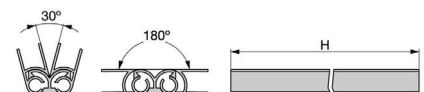

H
100
120
150