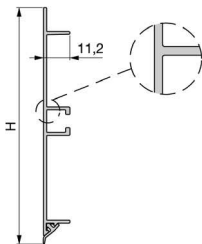

canto rodapé flexível pvc revest alumínio escv
06.09.037 ...

H
100
120
150

perfil rodapé alumínio natural
06.04.058 ...

H
100
120
150

06.04.058 ALU	perfil rodape aluminio natural 100mm
06.04.059 ALU	perfil rodape aluminio natural 120mm
06.04.060 ALU	perfil rodape aluminio natural 150mm
06.09.097 100	canto rodape flexivel alu natural 100mm
06.09.097 120	canto rodape flexivel alu natural 120mm
06.09.097 150	canto rodape flexivel alu natural 150mm

canto rodapé flexível alumínio
06.09.097 ...

H
100
120
150

Pés desmontáveis

πέ desmontavel otogonal 50-80mm
03.01.058 5

grampa plastica pé preto encaixe
03.01.007

πέ desmontável otogonal
03.01.058 ...

grampa plastica pé preto aparafusar
03.01.005

03.01.058 8	pe desmontavel otogonal 80-100mm	H (80 - 100)
03.01.058 10	pe desmontavel otogonal 100-130mm	H (100 - 130)
03.01.058 12	pe desmontavel otogonal 130-160mm	H (130 - 200)

πέ desmontavel preto
03.01.056 ...

grampa plastica pé preto ajustável
03.01.008

03.01.056 10	pe desmontavel 100-130mm	H (100 - 150)
03.01.056 12	pe desmontavel 130-160mm	H (125 - 170)
03.01.056 14	pe desmontavel 140-190mm	H (140 - 190)