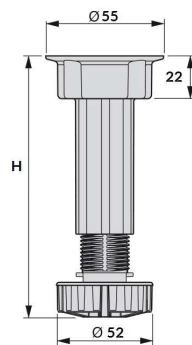

canto rodapé flexível alumínio
06.09.097 ...

H
100
120
150

Pés desmontáveis

πέ desmontavel otogonal 50-80mm
03.01.058 5

grampa plastica pé preto encaixe
03.01.007

πέ desmontável otogonal
03.01.058 ...

grampa plastica pé preto aparafusar
03.01.005

03.01.058 8	pe desmontavel otogonal 80-100mm	H (80 - 100)
03.01.058 10	pe desmontavel otogonal 100-130mm	H (100 - 130)
03.01.058 12	pe desmontavel otogonal 130-160mm	H (130 - 200)

πέ desmontavel preto
03.01.056 ...

grampa plastica pé preto ajustável
03.01.008

03.01.056 10	pe desmontavel 100-130mm	H (100 - 150)
03.01.056 12	pe desmontavel 130-160mm	H (125 - 170)
03.01.056 14	pe desmontavel 140-190mm	H (140 - 190)