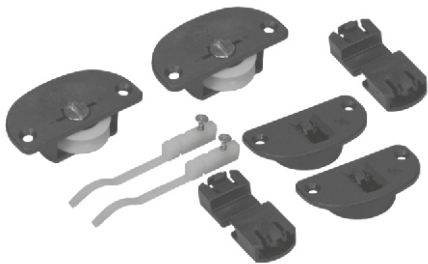

Sistemas de Correr - VOLPE

06.04.181 JOGO CALHA VOLPE 25

max. 25 kg

06.04.175	CALHA PVC U VOLPE CASTANHO (3m)
06.04.176 ALU	CALHA ALUMINIO U VOLPE ALUMINIO (6m)
06.04.176 BZ	CALHA ALUMINIO U VOLPE BRONZE (6m)
06.04.176 PRE	CALHA ALUMINIO U VOLPE PRETO (6m)

- 9 06.04.195 JOGO CALHA VOLPE 30
- 9 06.04.186 JOGO CALHA VOLPE 45

- i max. 30 kg
- i max. 45 kg

- 9 06.04.182 JOGO CALHA VOLPE 45 C/GOLA

- max. 45 kg

- 9 06.04.175 CALHA PVC U VOLPE CASTANHO (3m)
- 9 06.04.176 ALU CALHA ALUMINIO U VOLPE ALUMINIO (6m)
- 9 06.04.176 BZ CALHA ALUMINIO U VOLPE BRONZE (6m)
- 9 06.04.176 PRE CALHA ALUMINIO U VOLPE PRETO (6m)
- 9 06.04.177 ALU CALHA ALUMINIO VOLPE C/ GOLA (6m)