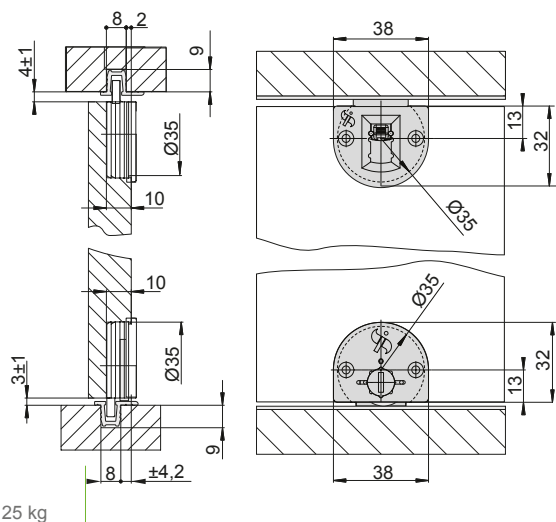

Sistemas de Correr - VOLPE

06.04.181 JOGO CALHA VOLPE 25

max. 25 kg

06.04.175	CALHA PVC U VOLPE CASTANHO (3m)
06.04.176 ALU	CALHA ALUMINIO U VOLPE ALUMINIO (6m)
06.04.176 BZ	CALHA ALUMINIO U VOLPE BRONZE (6m)
06.04.176 PRE	CALHA ALUMINIO U VOLPE PRETO (6m)

- 9 06.04.195 JOGO CALHA VOLPE 30
- 9 06.04.186 JOGO CALHA VOLPE 45

- i max. 30 kg
- i max. 45 kg

- 9 06.04.182 JOGO CALHA VOLPE 45 C/GOLA

- max. 45 kg

- 9 06.04.175 CALHA PVC U VOLPE CASTANHO (3m)
- 9 06.04.176 ALU CALHA ALUMINIO U VOLPE ALUMINIO (6m)
- 9 06.04.176 BZ CALHA ALUMINIO U VOLPE BRONZE (6m)
- 9 06.04.176 PRE CALHA ALUMINIO U VOLPE PRETO (6m)
- 9 06.04.177 ALU CALHA ALUMINIO VOLPE C/ GOLA (6m)