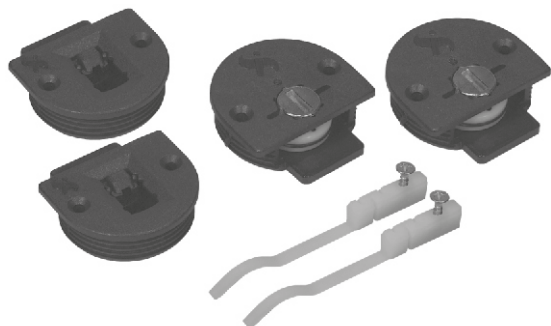

Sistemas de Correr - VOLPE

06.04.181 JOGO CALHA VOLPE 25

max. 25 kg

06.04.175	CALHA PVC U VOLPE CASTANHO (3m)
06.04.176 ALU	CALHA ALUMINIO U VOLPE ALUMINIO (6m)
06.04.176 BZ	CALHA ALUMINIO U VOLPE BRONZE (6m)
06.04.176 PRE	CALHA ALUMINIO U VOLPE PRETO (6m)

- 9 06.04.195 JOGO CALHA VOLPE 30
- 9 06.04.186 JOGO CALHA VOLPE 45

- i max. 30 kg
- i max. 45 kg

- 9 06.04.182 JOGO CALHA VOLPE 45 C/GOLA

- max. 45 kg

- 9 06.04.175 CALHA PVC U VOLPE CASTANHO (3m)
- 9 06.04.176 ALU CALHA ALUMINIO U VOLPE ALUMINIO (6m)
- 9 06.04.176 BZ CALHA ALUMINIO U VOLPE BRONZE (6m)
- 9 06.04.176 PRE CALHA ALUMINIO U VOLPE PRETO (6m)
- 9 06.04.177 ALU CALHA ALUMINIO VOLPE C/ GOLA (6m)