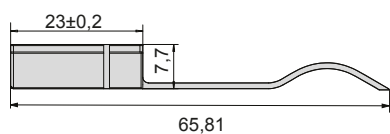

Sistemas de Correr - VOLPE

06.04.181 JOGO CALHA VOLPE 25

max. 25 kg

06.04.175	CALHA PVC U VOLPE CASTANHO (3m)
06.04.176 ALU	CALHA ALUMINIO U VOLPE ALUMINIO (6m)
06.04.176 BZ	CALHA ALUMINIO U VOLPE BRONZE (6m)
06.04.176 PRE	CALHA ALUMINIO U VOLPE PRETO (6m)

- 9 06.04.195 JOGO CALHA VOLPE 30
- 9 06.04.186 JOGO CALHA VOLPE 45

- i max. 30 kg
- i max. 45 kg

- 9 06.04.182 JOGO CALHA VOLPE 45 C/GOLA

- max. 45 kg

- 9 06.04.175 CALHA PVC U VOLPE CASTANHO (3m)
- 9 06.04.176 ALU CALHA ALUMINIO U VOLPE ALUMINIO (6m)
- 9 06.04.176 BZ CALHA ALUMINIO U VOLPE BRONZE (6m)
- 9 06.04.176 PRE CALHA ALUMINIO U VOLPE PRETO (6m)
- 9 06.04.177 ALU CALHA ALUMINIO VOLPE C/ GOLA (6m)