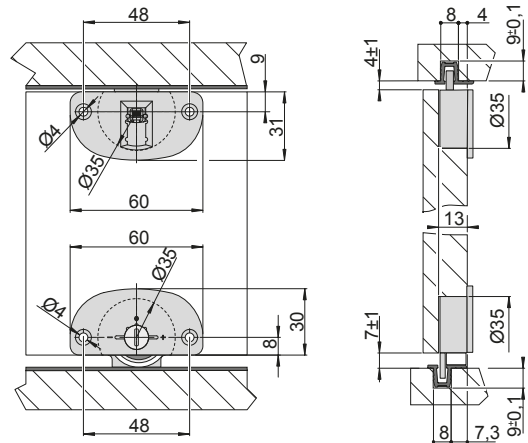

Sistemas de Correr - VOLPE

06.04.181 JOGO CALHA VOLPE 25

max. 25 kg

06.04.175	CALHA PVC U VOLPE CASTANHO (3m)
06.04.176 ALU	CALHA ALUMINIO U VOLPE ALUMINIO (6m)
06.04.176 BZ	CALHA ALUMINIO U VOLPE BRONZE (6m)
06.04.176 PRE	CALHA ALUMINIO U VOLPE PRETO (6m)

- 9 06.04.195 JOGO CALHA VOLPE 30
- 9 06.04.186 JOGO CALHA VOLPE 45

- i max. 30 kg
- i max. 45 kg

- 9 06.04.182 JOGO CALHA VOLPE 45 C/GOLA

- max. 45 kg

- 9 06.04.175 CALHA PVC U VOLPE CASTANHO (3m)
- 9 06.04.176 ALU CALHA ALUMINIO U VOLPE ALUMINIO (6m)
- 9 06.04.176 BZ CALHA ALUMINIO U VOLPE BRONZE (6m)
- 9 06.04.176 PRE CALHA ALUMINIO U VOLPE PRETO (6m)
- 9 06.04.177 ALU CALHA ALUMINIO VOLPE C/ GOLA (6m)