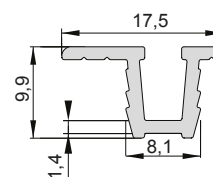

06.04.175	CALHA PVC U VOLPE CASTANHO (3m)
06.04.176 ALU	CALHA ALUMINIO U VOLPE ALUMINIO (6m)
06.04.176 BZ	CALHA ALUMINIO U VOLPE BRONZE (6m)
06.04.176 PRE	CALHA ALUMINIO U VOLPE PRETO (6m)