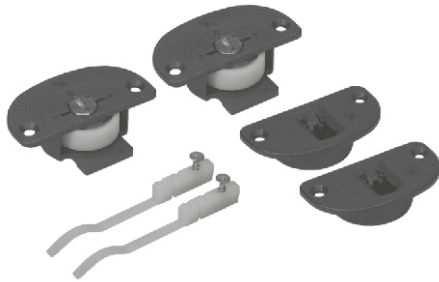

Sistemas de Correr - VOLPE

06.04.181 JOGO CALHA VOLPE 25

max. 25 kg

06.04.175	CALHA PVC U VOLPE CASTANHO (3m)
06.04.176 ALU	CALHA ALUMINIO U VOLPE ALUMINIO (6m)
06.04.176 BZ	CALHA ALUMINIO U VOLPE BRONZE (6m)
06.04.176 PRE	CALHA ALUMINIO U VOLPE PRETO (6m)

- 9 06.04.195 JOGO CALHA VOLPE 30
- 9 06.04.186 JOGO CALHA VOLPE 45

- i max. 30 kg
- i max. 45 kg

- 9 06.04.182 JOGO CALHA VOLPE 45 C/GOLA

- max. 45 kg

- 9 06.04.175 CALHA PVC U VOLPE CASTANHO (3m)
- 9 06.04.176 ALU CALHA ALUMINIO U VOLPE ALUMINIO (6m)
- 9 06.04.176 BZ CALHA ALUMINIO U VOLPE BRONZE (6m)
- 9 06.04.176 PRE CALHA ALUMINIO U VOLPE PRETO (6m)
- 9 06.04.177 ALU CALHA ALUMINIO VOLPE C/ GOLA (6m)