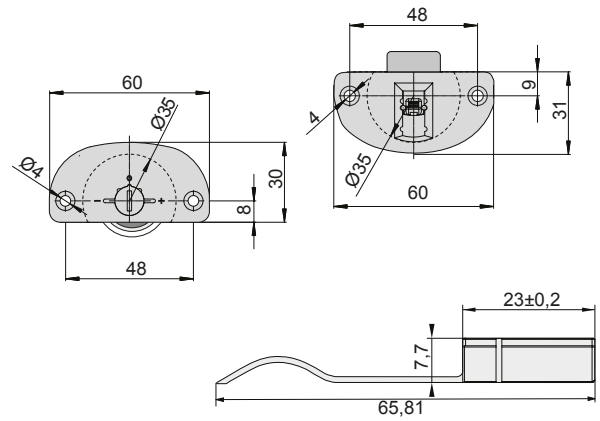

Sistemas de Correr - VOLPE

06.04.181 JOGO CALHA VOLPE 25

max. 25 kg

06.04.175	CALHA PVC U VOLPE CASTANHO (3m)
06.04.176 ALU	CALHA ALUMINIO U VOLPE ALUMINIO (6m)
06.04.176 BZ	CALHA ALUMINIO U VOLPE BRONZE (6m)
06.04.176 PRE	CALHA ALUMINIO U VOLPE PRETO (6m)

- 9 06.04.195 JOGO CALHA VOLPE 30
- 9 06.04.186 JOGO CALHA VOLPE 45

- i max. 30 kg
- i max. 45 kg

- 9 06.04.182 JOGO CALHA VOLPE 45 C/GOLA

- max. 45 kg

- 9 06.04.175 CALHA PVC U VOLPE CASTANHO (3m)
- 9 06.04.176 ALU CALHA ALUMINIO U VOLPE ALUMINIO (6m)
- 9 06.04.176 BZ CALHA ALUMINIO U VOLPE BRONZE (6m)
- 9 06.04.176 PRE CALHA ALUMINIO U VOLPE PRETO (6m)
- 9 06.04.177 ALU CALHA ALUMINIO VOLPE C/ GOLA (6m)