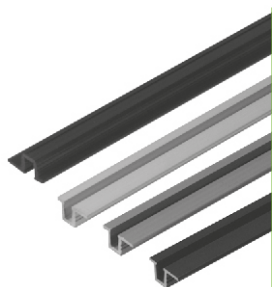

Sistemas de Correr - VOLPE

06.04.181 JOGO CALHA VOLPE 25

max. 25 kg

06.04.175	CALHA PVC U VOLPE CASTANHO (3m)
06.04.176 ALU	CALHA ALUMINIO U VOLPE ALUMINIO (6m)
06.04.176 BZ	CALHA ALUMINIO U VOLPE BRONZE (6m)
06.04.176 PRE	CALHA ALUMINIO U VOLPE PRETO (6m)

- 9 06.04.195 JOGO CALHA VOLPE 30
- 9 06.04.186 JOGO CALHA VOLPE 45

- i max. 30 kg
- i max. 45 kg

- 9 06.04.182 JOGO CALHA VOLPE 45 C/GOLA

- max. 45 kg

- 9 06.04.175 CALHA PVC U VOLPE CASTANHO (3m)
- 9 06.04.176 ALU CALHA ALUMINIO U VOLPE ALUMINIO (6m)
- 9 06.04.176 BZ CALHA ALUMINIO U VOLPE BRONZE (6m)
- 9 06.04.176 PRE CALHA ALUMINIO U VOLPE PRETO (6m)
- 9 06.04.177 ALU CALHA ALUMINIO VOLPE C/ GOLA (6m)