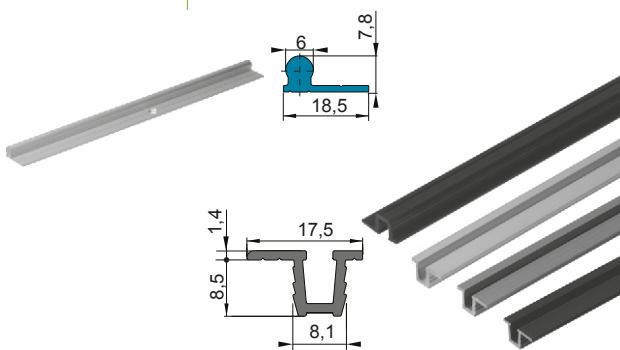

Sistemas de Correr - VOLPE

06.04.181 JOGO CALHA VOLPE 25

max. 25 kg

06.04.175	CALHA PVC U VOLPE CASTANHO (3m)
06.04.176 ALU	CALHA ALUMINIO U VOLPE ALUMINIO (6m)
06.04.176 BZ	CALHA ALUMINIO U VOLPE BRONZE (6m)
06.04.176 PRE	CALHA ALUMINIO U VOLPE PRETO (6m)

- 9 06.04.195 JOGO CALHA VOLPE 30
- 9 06.04.186 JOGO CALHA VOLPE 45

- i max. 30 kg
- i max. 45 kg

- 9 06.04.182 JOGO CALHA VOLPE 45 C/GOLA

- max. 45 kg

- 9 06.04.175 CALHA PVC U VOLPE CASTANHO (3m)
- 9 06.04.176 ALU CALHA ALUMINIO U VOLPE ALUMINIO (6m)
- 9 06.04.176 BZ CALHA ALUMINIO U VOLPE BRONZE (6m)
- 9 06.04.176 PRE CALHA ALUMINIO U VOLPE PRETO (6m)
- 9 06.04.177 ALU CALHA ALUMINIO VOLPE C/ GOLA (6m)