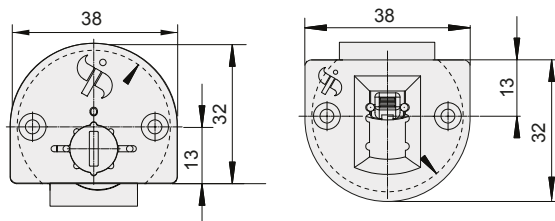

Sistemas de Correr - VOLPE

06.04.181 JOGO CALHA VOLPE 25

max. 25 kg

06.04.175	CALHA PVC U VOLPE CASTANHO (3m)
06.04.176 ALU	CALHA ALUMINIO U VOLPE ALUMINIO (6m)
06.04.176 BZ	CALHA ALUMINIO U VOLPE BRONZE (6m)
06.04.176 PRE	CALHA ALUMINIO U VOLPE PRETO (6m)

- 9 06.04.195 JOGO CALHA VOLPE 30
- 9 06.04.186 JOGO CALHA VOLPE 45

- i max. 30 kg
- i max. 45 kg

- 9 06.04.182 JOGO CALHA VOLPE 45 C/GOLA

- max. 45 kg

- 9 06.04.175 CALHA PVC U VOLPE CASTANHO (3m)
- 9 06.04.176 ALU CALHA ALUMINIO U VOLPE ALUMINIO (6m)
- 9 06.04.176 BZ CALHA ALUMINIO U VOLPE BRONZE (6m)
- 9 06.04.176 PRE CALHA ALUMINIO U VOLPE PRETO (6m)
- 9 06.04.177 ALU CALHA ALUMINIO VOLPE C/ GOLA (6m)