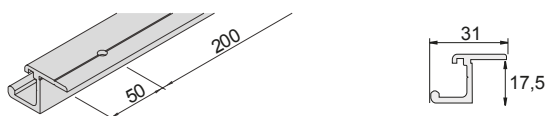

# Sistemas de correr - REGALA

06.04.191 REGALA - JOGO 1 PORTA MADEIRA

max. 25 kg

06.04.192 REGALA - BATENTE PORTA MADEIRA

06.04.189 REGALA - CALHA ALUMINIO SUPERIOR  
2,5 m - 3,5 m

06.04.190 REGALA - CALHA ALUMINIO INFERIOR  
2,5 m - 3,5 m