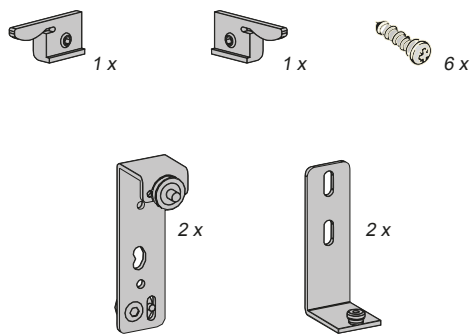

# Sistemas de correr - REGALA

06.04.191 REGALA - JOGO 1 PORTA MADEIRA

max. 25 kg

06.04.192 REGALA - BATENTE PORTA MADEIRA

06.04.189 REGALA - CALHA ALUMINIO SUPERIOR  
2,5 m - 3,5 m

06.04.190 REGALA - CALHA ALUMINIO INFERIOR  
2,5 m - 3,5 m