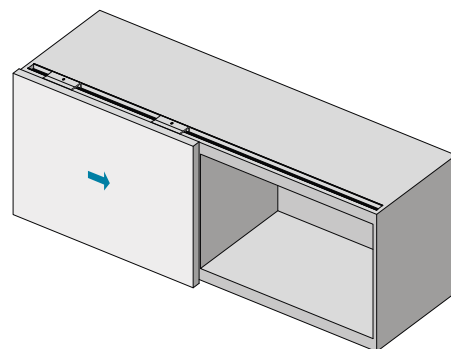

# Sistemas de correr - REGALA

06.04.191 REGALA - JOGO 1 PORTA MADEIRA

max. 25 kg

06.04.192 REGALA - BATENTE PORTA MADEIRA

06.04.189 REGALA - CALHA ALUMINIO SUPERIOR  
2,5 m - 3,5 m

06.04.190 REGALA - CALHA ALUMINIO INFERIOR  
2,5 m - 3,5 m