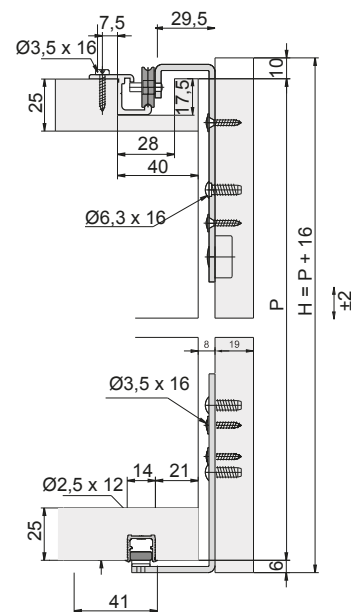

# Sistemas de correr - REGALA

06.04.191 REGALA - JOGO 1 PORTA MADEIRA

max. 25 kg

06.04.192 REGALA - BATENTE PORTA MADEIRA

06.04.189 REGALA - CALHA ALUMINIO SUPERIOR  
2,5 m - 3,5 m

06.04.190 REGALA - CALHA ALUMINIO INFERIOR  
2,5 m - 3,5 m