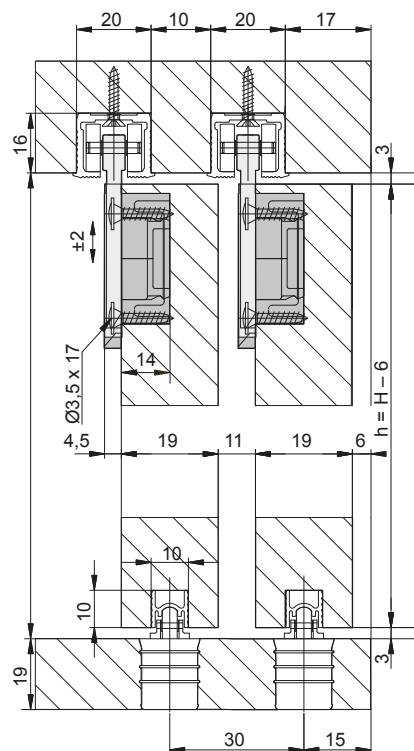

Sistemas de correr - CLIPO 25 MADEIRA

06.04.165 JOGO CARRO CLIPO 25 INTERIOR MAD 2 PORTAS max. 25 kg

06.04.146 PERFIL CLIPO 25 SUPERIOR ALUMINIO 3,5 m

H Altura interior do módulo.
h Altura da porta.
A Largura interior do módulo.
a Largura da porta.

06.04.150 PERFIL CLIPO 25 INFERIOR ALUMINIO 3,5 m