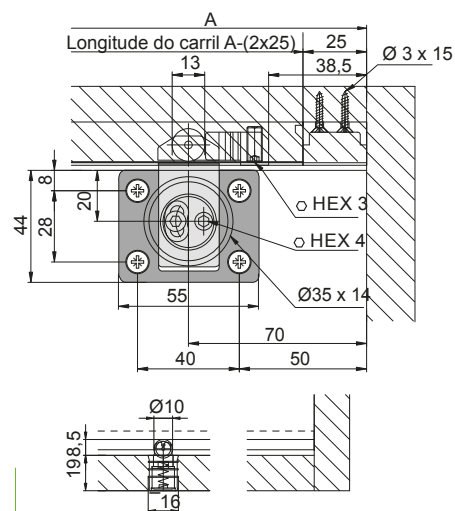

Sistemas de correr - CLIPO 25 MADEIRA

06.04.165 JOGO CARRO CLIPO 25 INTERIOR MAD 2 PORTAS max. 25 kg

06.04.146 PERFIL CLIPO 25 SUPERIOR ALUMINIO 3,5 m

H Altura interior do módulo.
h Altura da porta.
A Largura interior do módulo.
a Largura da porta.

06.04.150 PERFIL CLIPO 25 INFERIOR ALUMINIO 3,5 m