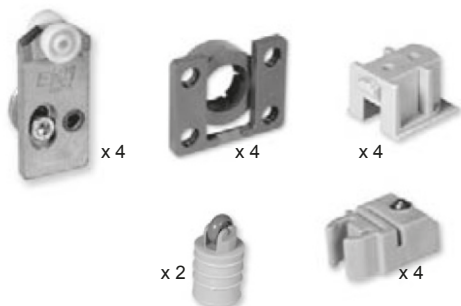

Sistemas de correr - CLIPO 25 MADEIRA

06.04.165 JOGO CARRO CLIPO 25 INTERIOR MAD 2 PORTAS max. 25 kg

06.04.146 PERFIL CLIPO 25 SUPERIOR ALUMINIO 3,5 m

H Altura interior do módulo.
h Altura da porta.
A Largura interior do módulo.
a Largura da porta.

06.04.150 PERFIL CLIPO 25 INFERIOR ALUMINIO 3,5 m