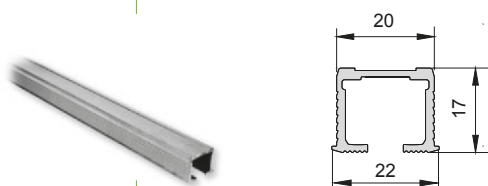

Sistemas de correr - CLIPO 25 MADEIRA

06.04.165 JOGO CARRO CLIPO 25 INTERIOR MAD 2 PORTAS max. 25 kg

06.04.146 PERFIL CLIPO 25 SUPERIOR ALUMINIO 3,5 m

H Altura interior do módulo.
h Altura da porta.
A Largura interior do módulo.
a Largura da porta.

06.04.150 PERFIL CLIPO 25 INFERIOR ALUMINIO 3,5 m