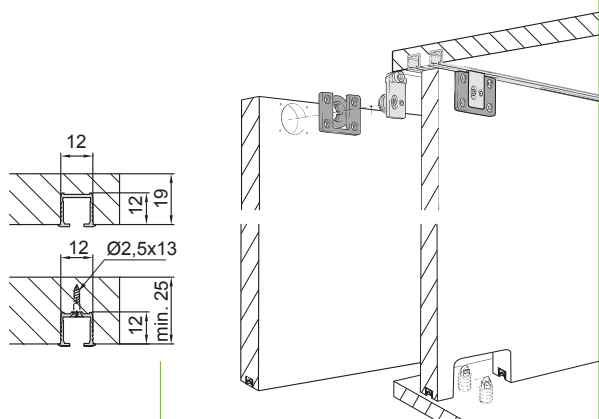

Sistemas de correr - CLIPO 25 MADEIRA

06.04.165 JOGO CARRO CLIPO 25 INTERIOR MAD 2 PORTAS max. 25 kg

06.04.146 PERFIL CLIPO 25 SUPERIOR ALUMINIO 3,5 m

H Altura interior do módulo.
h Altura da porta.
A Largura interior do módulo.
a Largura da porta.

06.04.150 PERFIL CLIPO 25 INFERIOR ALUMINIO 3,5 m