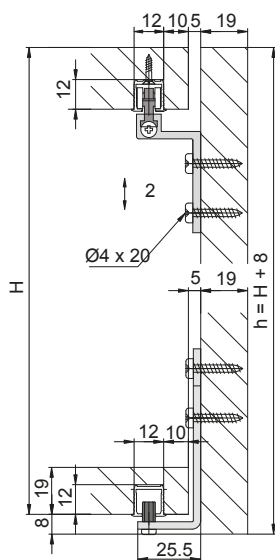

06.04.164 15 JOGO CARRO CLIPO 15 INT. MAD. 2 PORTAS max. 15 kg

06.04.157 PERFIL CLIPO 10-15 SUPERIOR ALUMINIO 3,5 m

06.04.140 PERFIL CLIPO 10-15 INFERIOR PVC CASTANHO 3,5 m

Sistemas de correr - CLIPO 15

06.04.158

JOGO CARRO CLIPO 15 EXT MAD 1 PORTA

max. 15 kg

H Altura interior do módulo.
h Altura da porta.
AT Largura total do módulo.
a Largura da porta.
A Largura interior do módulo.

06.04.157

PERFIL CLIPO 10-15 SUPERIOR / INFERIOR ALUMINIO

3,5 m