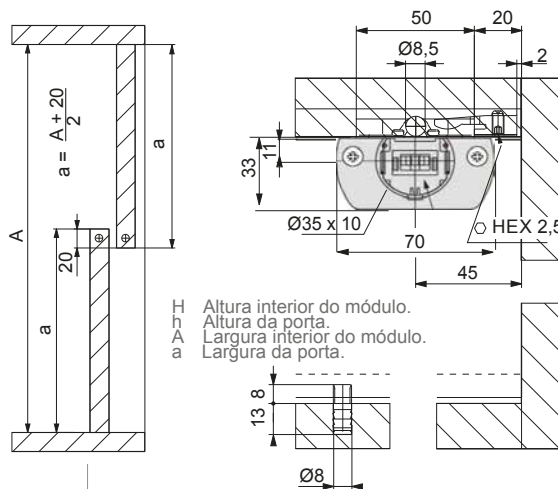

06.04.164 15 JOGO CARRO CLIPO 15 INT. MAD. 2 PORTAS max. 15 kg

06.04.157 PERFIL CLIPO 10-15 SUPERIOR ALUMINIO 3,5 m

06.04.140 PERFIL CLIPO 10-15 INFERIOR PVC CASTANHO 3,5 m

Sistemas de correr - CLIPO 15

06.04.158

JOGO CARRO CLIPO 15 EXT MAD 1 PORTA

max. 15 kg

H Altura interior do módulo.
h Altura da porta.
AT Largura total do módulo.
a Largura da porta.
A Largura interior do módulo.

06.04.157

PERFIL CLIPO 10-15 SUPERIOR / INFERIOR ALUMINIO

3,5 m