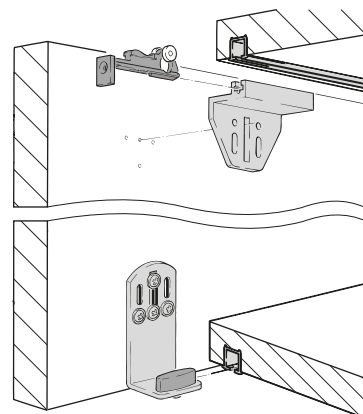

06.04.164 15 JOGO CARRO CLIPO 15 INT. MAD. 2 PORTAS max. 15 kg

06.04.157 PERFIL CLIPO 10-15 SUPERIOR ALUMINIO 3,5 m

06.04.140 PERFIL CLIPO 10-15 INFERIOR PVC CASTANHO 3,5 m

Sistemas de correr - CLIPO 15

06.04.158

JOGO CARRO CLIPO 15 EXT MAD 1 PORTA

max. 15 kg

H Altura interior do módulo.
h Altura da porta.
AT Largura total do módulo.
a Largura da porta.
A Largura interior do módulo.

06.04.157

PERFIL CLIPO 10-15 SUPERIOR / INFERIOR ALUMINIO