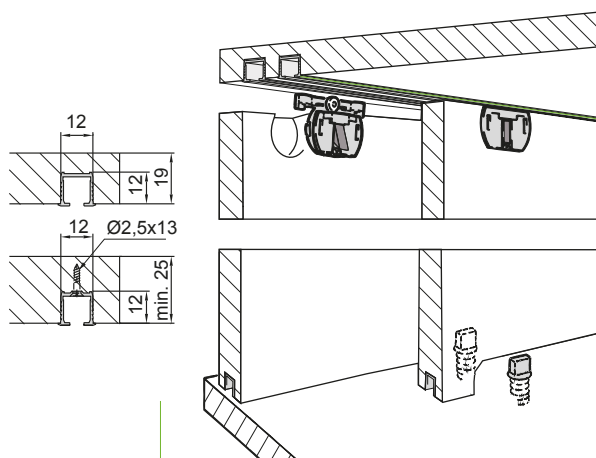

06.04.164 15 JOGO CARRO CLIPO 15 INT. MAD. 2 PORTAS max. 15 kg

06.04.157 PERFIL CLIPO 10-15 SUPERIOR ALUMINIO 3,5 m

06.04.140 PERFIL CLIPO 10-15 INFERIOR PVC CASTANHO 3,5 m

Sistemas de correr - CLIPO 15

06.04.158

JOGO CARRO CLIPO 15 EXT MAD 1 PORTA

max. 15 kg

H Altura interior do módulo.
h Altura da porta.
AT Largura total do módulo.
a Largura da porta.
A Largura interior do módulo.

06.04.157

PERFIL CLIPO 10-15 SUPERIOR / INFERIOR ALUMINIO

3,5 m