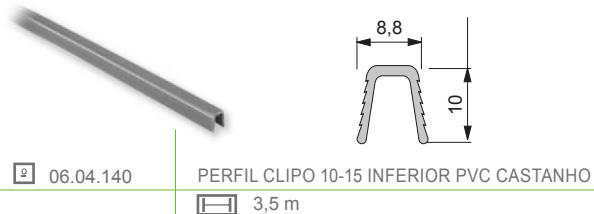

06.04.164 15 JOGO CARRO CLIPO 15 INT. MAD. 2 PORTAS max. 15 kg

06.04.157 PERFIL CLIPO 10-15 SUPERIOR ALUMINIO 3,5 m

06.04.140 PERFIL CLIPO 10-15 INFERIOR PVC CASTANHO 3,5 m

Sistemas de correr - CLIPO 15

06.04.158

JOGO CARRO CLIPO 15 EXT MAD 1 PORTA

max. 15 kg

H Altura interior do módulo.
h Altura da porta.
AT Largura total do módulo.
a Largura da porta.
A Largura interior do módulo.

06.04.157

PERFIL CLIPO 10-15 SUPERIOR / INFERIOR ALUMINIO

3,5 m