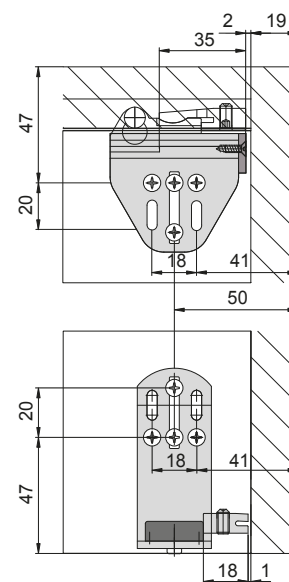

06.04.164 15 JOGO CARRO CLIPO 15 INT. MAD. 2 PORTAS max. 15 kg

06.04.157 PERFIL CLIPO 10-15 SUPERIOR ALUMINIO 3,5 m

06.04.140 PERFIL CLIPO 10-15 INFERIOR PVC CASTANHO 3,5 m

Sistemas de correr - CLIPO 15

06.04.158

JOGO CARRO CLIPO 15 EXT MAD 1 PORTA

max. 15 kg

H Altura interior do módulo.
h Altura da porta.
AT Largura total do módulo.
a Largura da porta.
A Largura interior do módulo.

06.04.157

PERFIL CLIPO 10-15 SUPERIOR / INFERIOR ALUMINIO

3,5 m