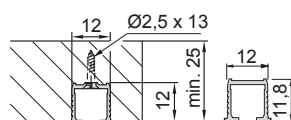

06.04.164 15 JOGO CARRO CLIPO 15 INT. MAD. 2 PORTAS max. 15 kg

06.04.157 PERFIL CLIPO 10-15 SUPERIOR ALUMINIO 3,5 m

06.04.140 PERFIL CLIPO 10-15 INFERIOR PVC CASTANHO 3,5 m

Sistemas de correr - CLIPO 15

06.04.158

JOGO CARRO CLIPO 15 EXT MAD 1 PORTA

max. 15 kg

H Altura interior do módulo.
h Altura da porta.
AT Largura total do módulo.
a Largura da porta.
A Largura interior do módulo.

06.04.157

PERFIL CLIPO 10-15 SUPERIOR / INFERIOR ALUMINIO

3,5 m