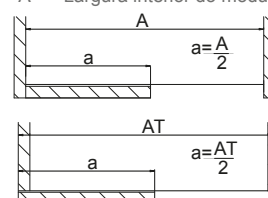

06.04.164 15 JOGO CARRO CLIPO 15 INT. MAD. 2 PORTAS max. 15 kg

06.04.157 PERFIL CLIPO 10-15 SUPERIOR ALUMINIO 3,5 m

06.04.140 PERFIL CLIPO 10-15 INFERIOR PVC CASTANHO 3,5 m

Sistemas de correr - CLIPO 15

06.04.158

JOGO CARRO CLIPO 15 EXT MAD 1 PORTA

max. 15 kg

H Altura interior do módulo.
h Altura da porta.
AT Largura total do módulo.
a Largura da porta.
A Largura interior do módulo.

06.04.157

PERFIL CLIPO 10-15 SUPERIOR / INFERIOR ALUMINIO