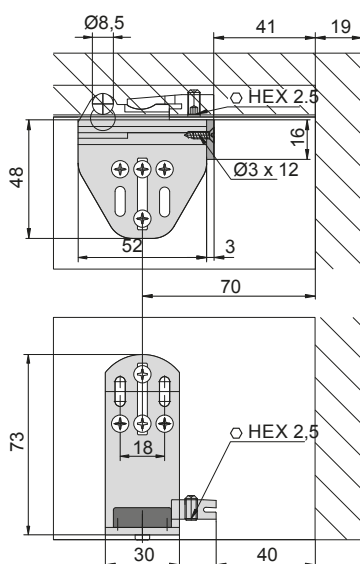

06.04.164 15 JOGO CARRO CLIPO 15 INT. MAD. 2 PORTAS max. 15 kg

06.04.157 PERFIL CLIPO 10-15 SUPERIOR ALUMINIO 3,5 m

06.04.140 PERFIL CLIPO 10-15 INFERIOR PVC CASTANHO 3,5 m

Sistemas de correr - CLIPO 15

06.04.158

JOGO CARRO CLIPO 15 EXT MAD 1 PORTA

max. 15 kg

H Altura interior do módulo.
h Altura da porta.
AT Largura total do módulo.
a Largura da porta.
A Largura interior do módulo.

06.04.157

PERFIL CLIPO 10-15 SUPERIOR / INFERIOR ALUMINIO

3,5 m