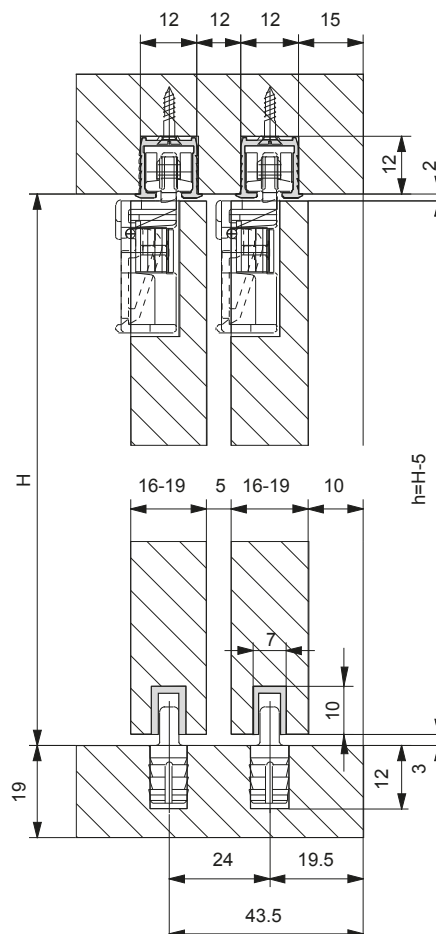

06.04.164 15 JOGO CARRO CLIPO 15 INT. MAD. 2 PORTAS max. 15 kg

06.04.157 PERFIL CLIPO 10-15 SUPERIOR ALUMINIO 3,5 m

06.04.140 PERFIL CLIPO 10-15 INFERIOR PVC CASTANHO 3,5 m

Sistemas de correr - CLIPO 15

06.04.158

JOGO CARRO CLIPO 15 EXT MAD 1 PORTA

max. 15 kg

H Altura interior do módulo.
h Altura da porta.
AT Largura total do módulo.
a Largura da porta.
A Largura interior do módulo.

06.04.157

PERFIL CLIPO 10-15 SUPERIOR / INFERIOR ALUMINIO

3,5 m