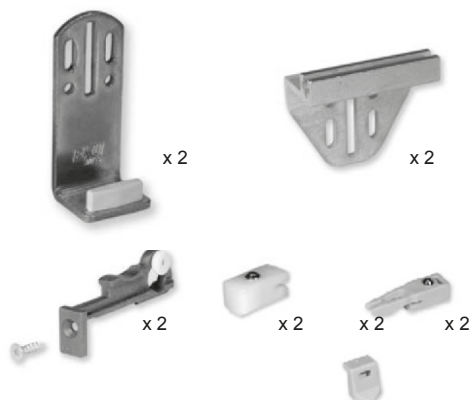

06.04.164 15 JOGO CARRO CLIPO 15 INT. MAD. 2 PORTAS max. 15 kg

06.04.157 PERFIL CLIPO 10-15 SUPERIOR ALUMINIO 3,5 m

06.04.140 PERFIL CLIPO 10-15 INFERIOR PVC CASTANHO 3,5 m

Sistemas de correr - CLIPO 15

06.04.158

JOGO CARRO CLIPO 15 EXT MAD 1 PORTA

max. 15 kg

H Altura interior do módulo.
h Altura da porta.
AT Largura total do módulo.
a Largura da porta.
A Largura interior do módulo.

06.04.157

PERFIL CLIPO 10-15 SUPERIOR / INFERIOR ALUMINIO

3,5 m