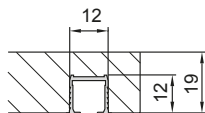

06.04.164 15 JOGO CARRO CLIPO 15 INT. MAD. 2 PORTAS max. 15 kg

06.04.157 PERFIL CLIPO 10-15 SUPERIOR ALUMINIO 3,5 m

06.04.140 PERFIL CLIPO 10-15 INFERIOR PVC CASTANHO 3,5 m

Sistemas de correr - CLIPO 15

06.04.158

JOGO CARRO CLIPO 15 EXT MAD 1 PORTA

max. 15 kg

H Altura interior do módulo.
h Altura da porta.
AT Largura total do módulo.
a Largura da porta.
A Largura interior do módulo.

06.04.157

PERFIL CLIPO 10-15 SUPERIOR / INFERIOR ALUMINIO